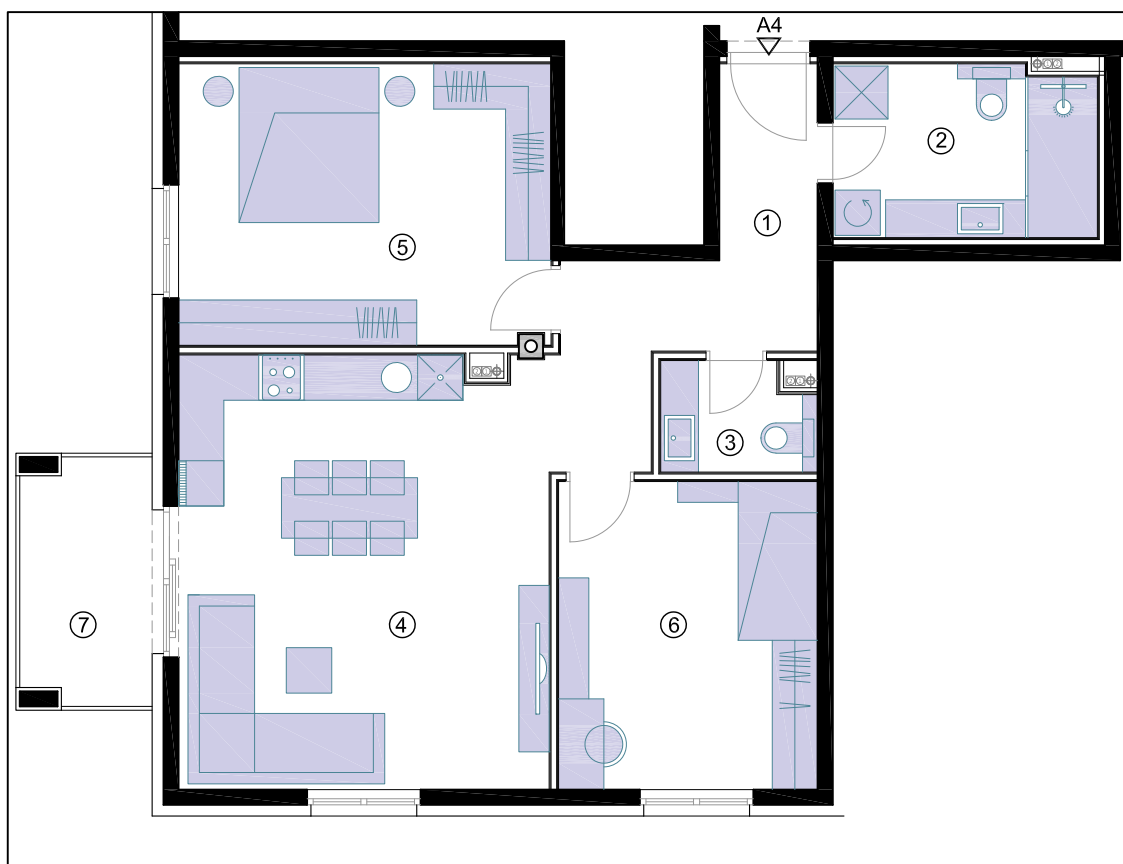

STAMBENA GRAĐEVINA - KATALOG STANOVA  
 k.č.4104, k.o. Zaprešić, Ulica bana Josipa Jelačića

STAN A4			
PROSTOR/NAMJENA	POVRŠINA / m <sup>2</sup>	KOEFICIJENT	NKP / m <sup>2</sup>
1 HODNIK / ULAZ	7,52	1,00	7,52
2 KUPAONICA	7,88	1,00	7,88
3 WC	2,82	1,00	2,82
4 DNEVNI BORAVAK S KUHINJOM I BLAGOVAONICOM	30,02	1,00	30,02
5 SOBA 1	18,35	1,00	18,35
6 SOBA 2	13,96	1,00	13,96
<b>STAN A4 PP NETO ZATVORENO</b>	<b>80,55</b>		<b>80,55</b>
7 BALKON	5,50	0,50	2,75
<b>STAN A4 PP NETO OTVORENO</b>	<b>5,50</b>		<b>2,75</b>
<b>STAN A4 PP NETO UKUPNO</b>	<b>86,05</b>		
<b>STAN A4 NKP UKUPNO</b>			<b>83,30</b>

STAN A4, prvi kat, ulaz A