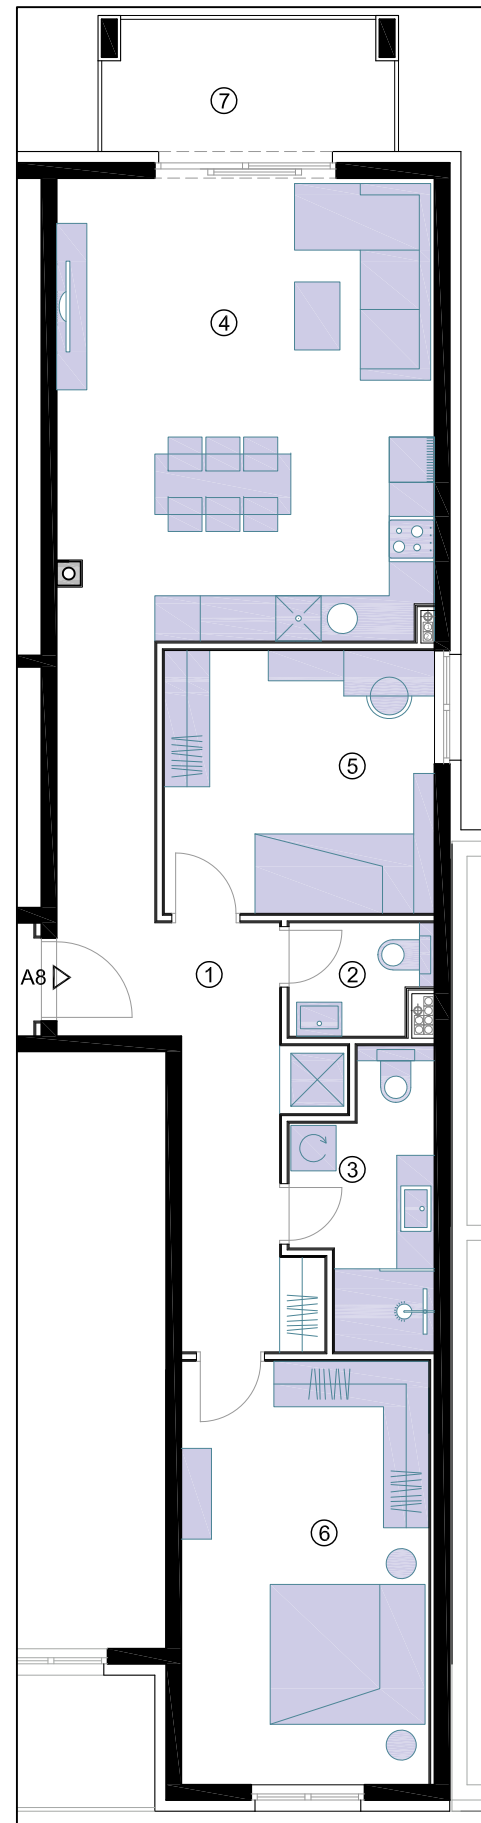

STAMBENA GRAĐEVINA - KATALOG STANOVA  
 k.č.4104, k.o. Zaprešić, Ulica bana Josipa Jelačića

STAN A8			
PROSTOR/NAMJENA	POVRŠINA / m <sup>2</sup>	KOEFICIJENT	NKP / m <sup>2</sup>
1 HODNIK / ULAZ	16,26	1,00	16,26
2 WC	2,63	1,00	2,63
3 KUPAONICA	6,05	1,00	6,05
4 DNEVNI BORAVAK S KUHINJOM I BLAGOVAONICOM	30,49	1,00	30,49
5 SOBA 1	12,42	1,00	12,42
6 SOBA 2	18,34	1,00	18,34
<b>STAN A8 PP NETO ZATVORENO</b>	<b>86,19</b>		<b>86,19</b>
7 BALKON	6,51	0,50	3,26
<b>STAN A8 PP NETO OTVORENO</b>	<b>6,51</b>		<b>3,26</b>
<b>STAN A8 PP NETO UKUPNO</b>	<b>92,70</b>		
<b>STAN A8 NKP UKUPNO</b>			<b>89,45</b>

STAN A8, prvi kat, ulaz A